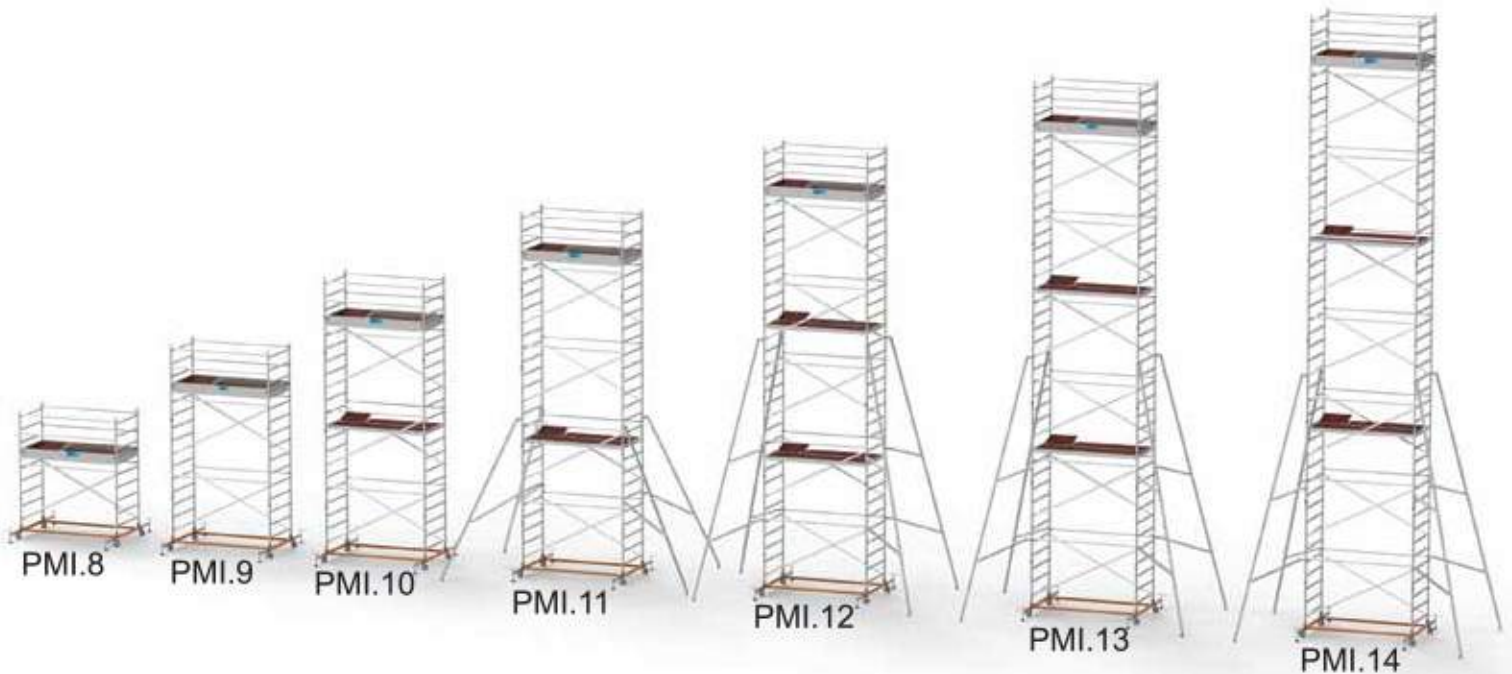

Ürün Ölçüleri	PMI.08	PMI.09	PMI.10	PMI.11	PMI.12	PMI.13	PMI.14
İskele ebadı - cm	125x250						
İskele Kurulum Yüksekliği - mt	3,00	4,80	6,60	8,40	10,20	12,00	13,80
Maksimum Platform Yüksekliği - mt	2,00	3,80	5,60	7,40	9,20	11,00	12,80
Maksimum Ulaşılabilir Yükseklik - mt	3,80	5,60	7,40	9,20	11,00	12,80	14,60

Parça Kodu	Parça Adı	Birim Ağırlığı		Parçe Adeti						
				PMI.08	PMI.09	PMI.10	PMI.11	PMI.12	PMI.13	PMI.14
A	Tekerlekli Alt Ayak	12,36	kg	2	2	2	2	2	2	2
B	Ayak Ara Bağlantı Profili	3,82	kg	2	2	2	2	2	2	2
C	Yan dikme	8,14	kg	2	4	6	8	10	12	14
D	Korkuluk Dikme	3,98	kg	2	2	2	2	2	2	2
E	Kısa Destek Kol	2,32	kg	6	8	10	12	14	16	18
F	Uzun Destek Kol	2,55	kg	2	4	6	8	10	12	14
G	Sabit Tabla	13,46	kg	1	1	2	2	3	3	3
H	Kapaklı Tabla	13,66	kg	1	1	2	2	3	3	3
I	Tekmelik	11,68	kg	1	1	1	1	1	1	1
J	4 mt Yan destek kolu	7,16	kg				4	4		
K	6 mt Yan destek kolu	10,45	kg						4	4
Toplam Ağırlık - kg				114,42	140,44	193,58	248,24	301,38	298,76	324,78