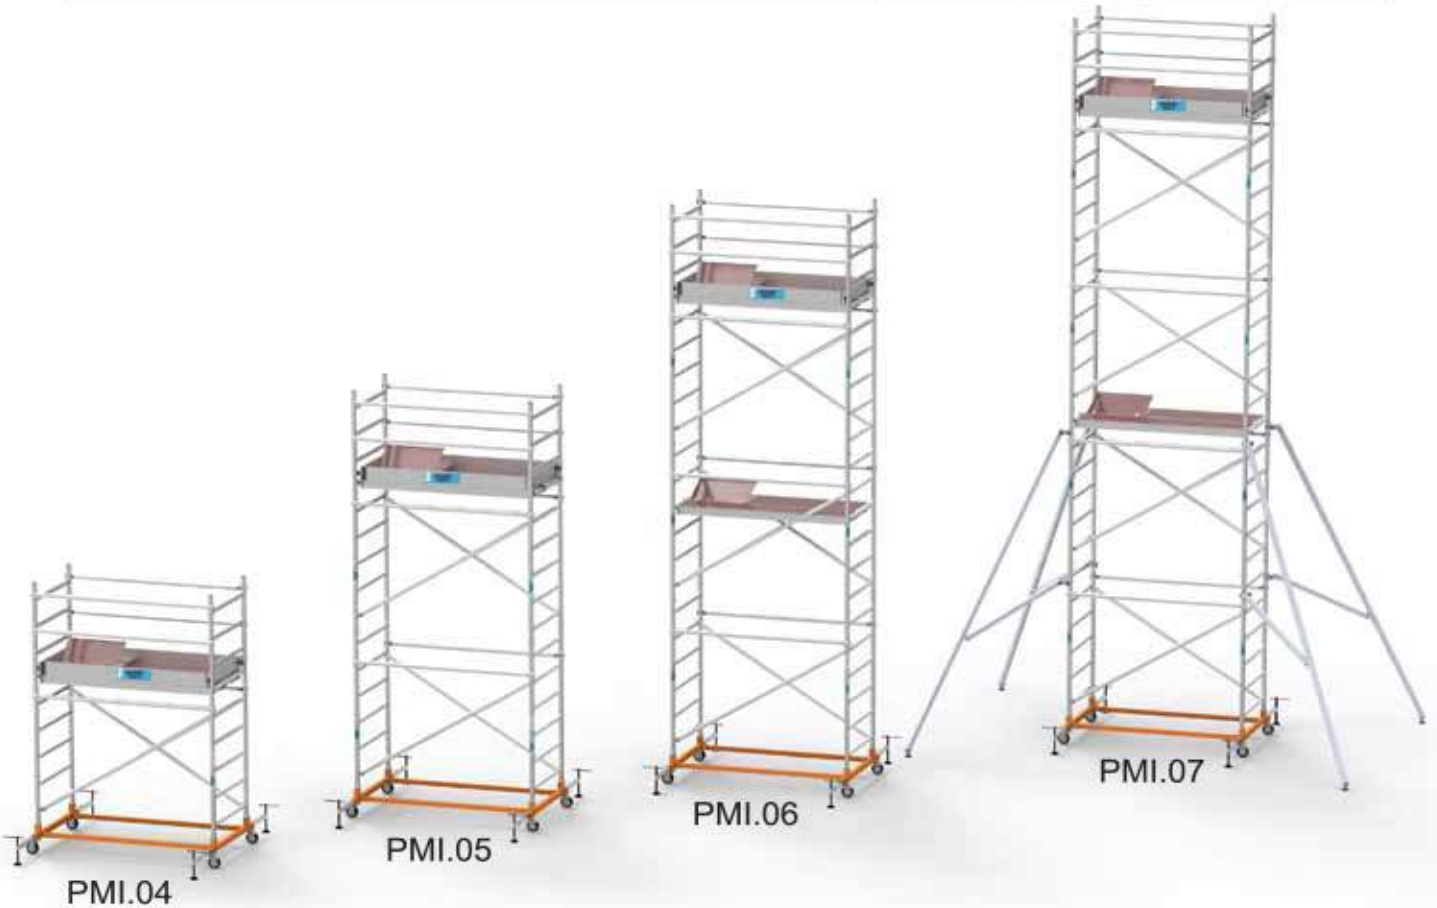

Ürün Ölçüleri	PMI.04	PMI.05	PMI.06	PMI.07
İskele ebadı - cm	100x200			
İskele Kurulum Yüksekliği - mt	3,00	4,80	6,60	8,40
Maksimum Platform Yüksekliği - mt	2,00	3,80	5,60	7,40
Maksimum Ulaşılabilir Yükseklik - mt	3,80	5,60	7,40	9,20

Parça Kodu	Parça Adı	Birim Ağırlığı		Parça Adeti			
A	Tekerlekli Alt Ayak	11,86	kg	2	2	2	2
B	Ayak Ara Bağlantı Profili	3,00	kg	2	2	2	2
C	Yan dikme	7,08	kg	2	4	6	8
D	Korkuluk Dikme	3,45	kg	2	2	2	2
E	Kısa Destek Kol	2,00	kg	6	8	10	12
F	Uzun Destek Kol	2,22	kg	2	4	6	8
G	Sabit Tabla	8,10	kg	1	1	2	2
H	Kapaklı Tabla	9,74	kg	1	1	2	2
I	Tekmelik	9,00	kg	1	1	1	1
J	4 mt Yan destek kolu	7,16	kg				4
K	6 mt Yan destek kolu	10,45	kg				
Toplam Ağırlık - kg				94,06	116,66	157,10	208,34