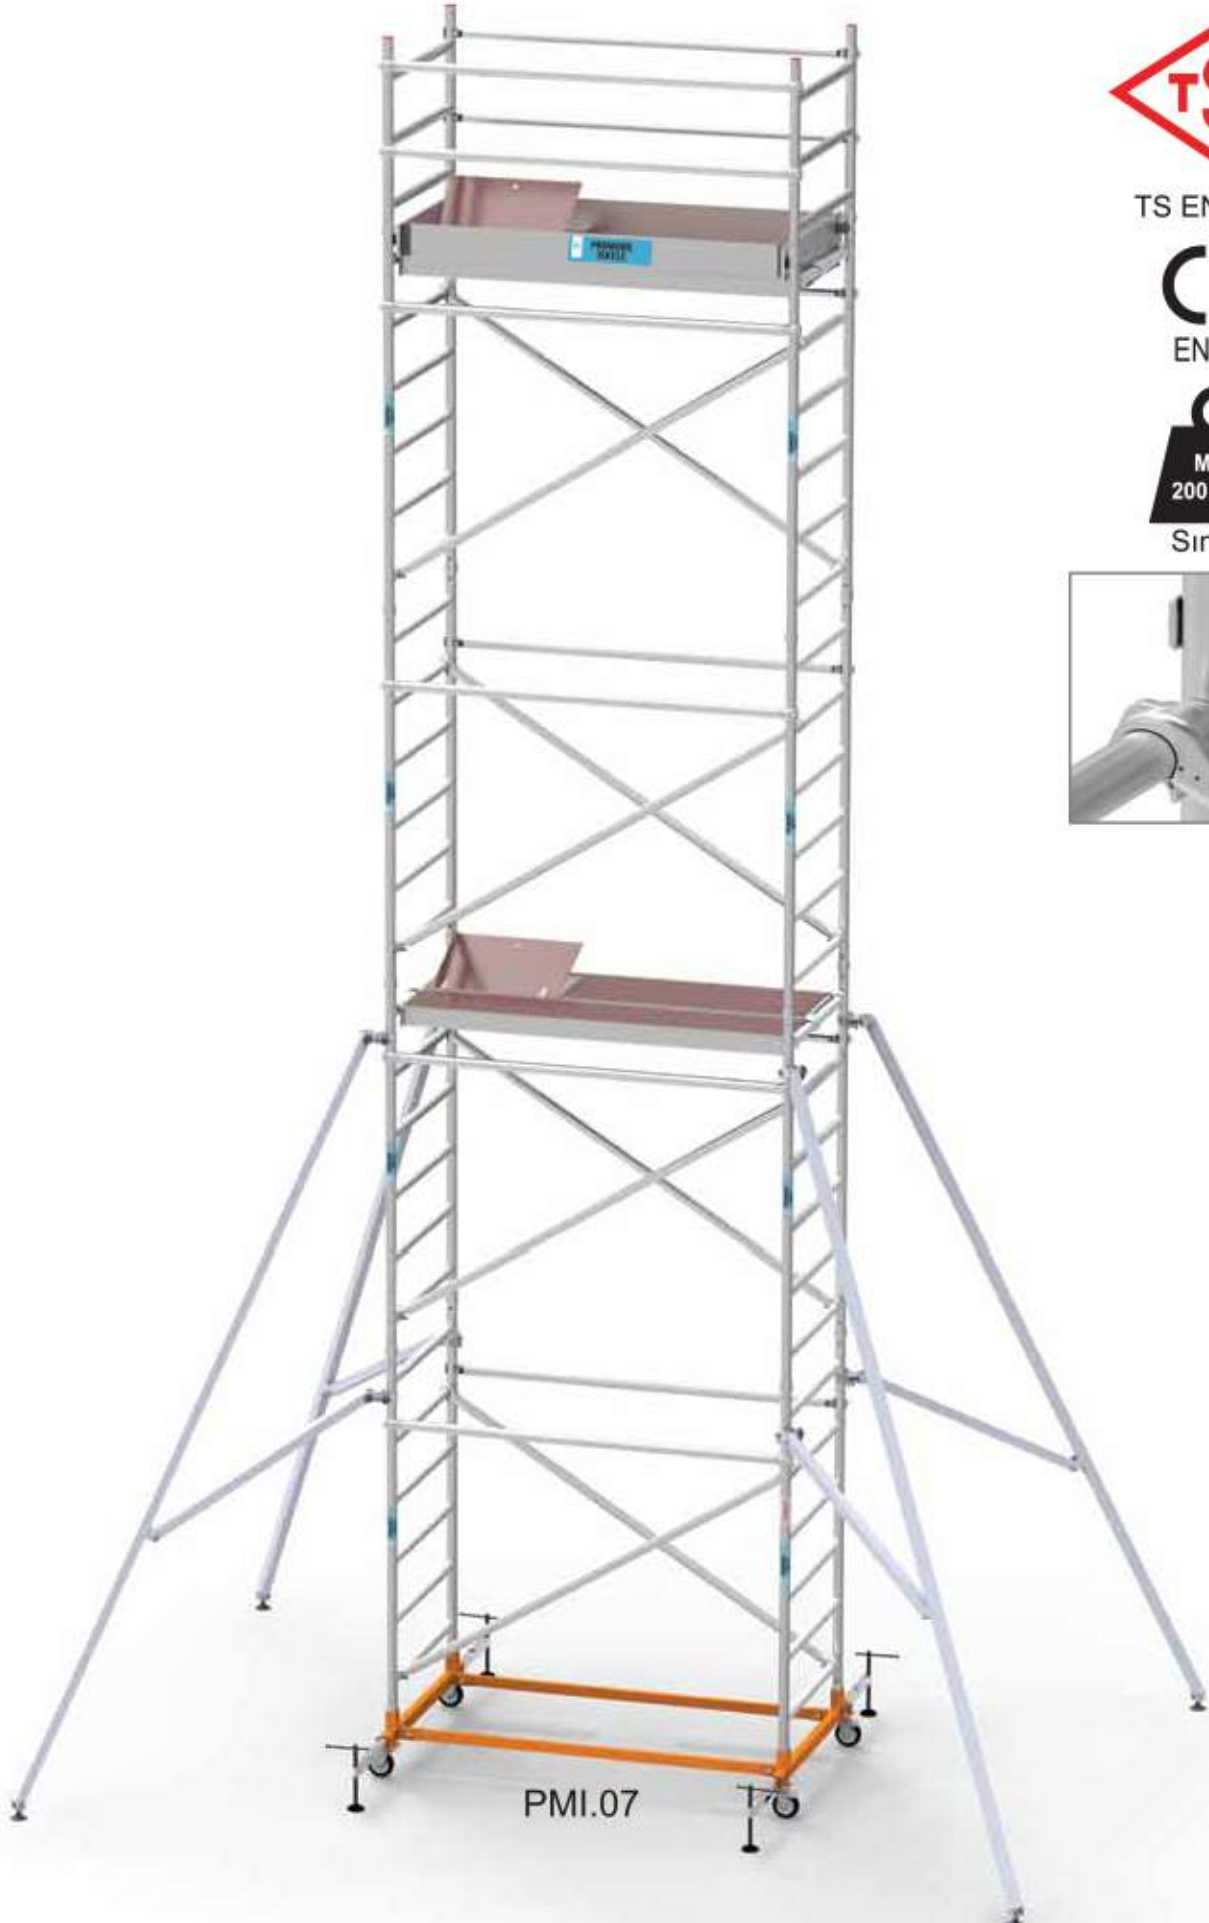

EN SON TEKNOLOJİ İLE ÜRETİM VE KALİTE KONTROL

PROMOBİL İSKELE 80X180

PMI.02

PMI.01

TS EN 1004

EN 1004

Sınıf 3

PMI.00

Ürün Ölçüleri	PMI.00 PMI.01 PMI.02		
	İskele ebadı - cm	80x180	
İskele Kurulum Yüksekliği - mt	3,00	4,80	6,60
Maksimum Platform Yüksekliği - mt	2,00	3,80	5,60
Maksimum Ulaşılabilir Yükseklik - mt	3,80	5,60	7,40

Parça Kodu	Parça Adı	Birim Ağırlığı		Parça Adeti		
A	Tekerlekli Alt Ayak	10,56	kg	2	2	2
B	Ayak Ara Bağlantı Profili	2,70	kg	2	2	2
C	Yan dikme	6,32	kg	2	4	6
D	Korkuluk Dikme	3,00	kg	2	2	2
E	Kısa Destek Kol	1,86	kg	6	8	10
F	Uzun Destek Kol	2,14	kg	2	4	6
H	Kapaklı Tabla	10,80	kg	1	1	2
I	Tekmelik	7,46	kg	1	1	1
Toplam Ağırlık - kg				78,86	99,50	130,94

PROMOBİL İSKELE 100X200

TS EN 1004

EN 1004

Sınıf 3

PMI.07

Ürün Ölçüleri	PMI.04	PMI.05	PMI.06	PMI.07
İskele ebadı - cm	100x200			
İskele Kurulum Yüksekliği - mt	3,00	4,80	6,60	8,40
Maksimum Platform Yüksekliği - mt	2,00	3,80	5,60	7,40
Maksimum Ulaşılabilir Yükseklik - mt	3,80	5,60	7,40	9,20