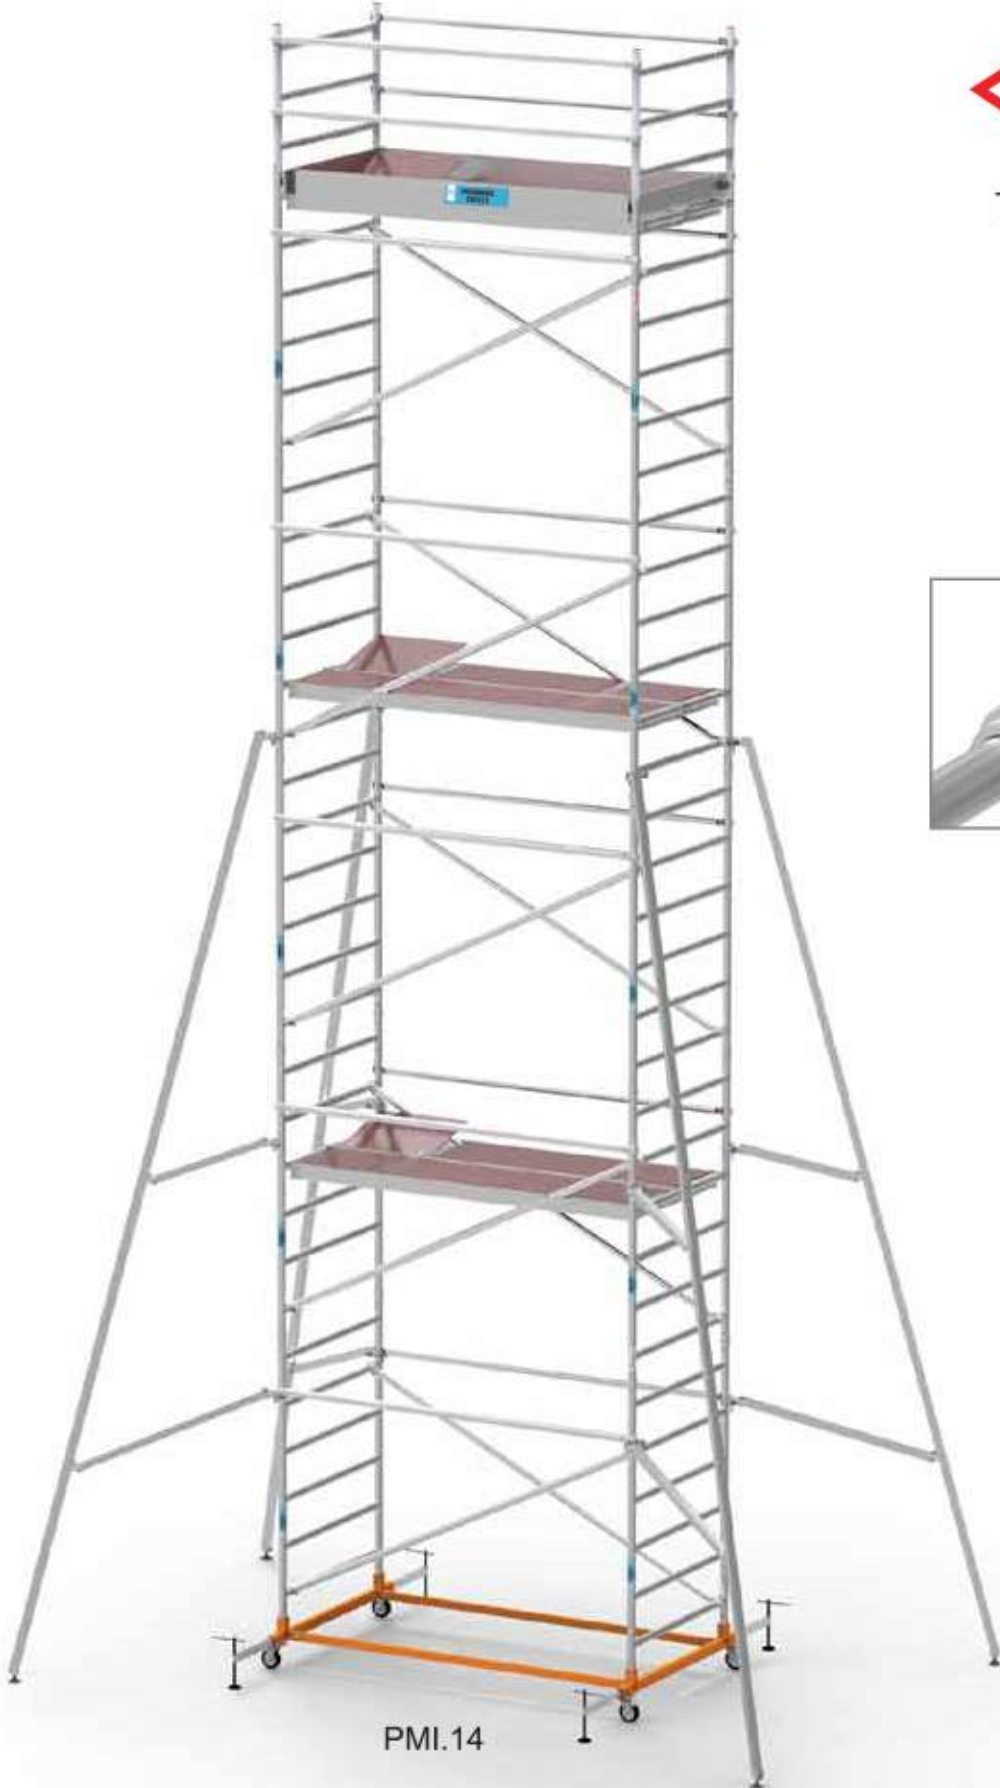

Parça Kodu	Parça Adı	Birim Ağırlığı		Parça Adeti		
A	Tekerlekli Alt Ayak	10,56	kg	2	2	2
B	Ayak Ara Bağlantı Profili	2,70	kg	2	2	2
C	Yan dikme	6,32	kg	2	4	6
D	Korkuluk Dikme	3,00	kg	2	2	2
E	Kısa Destek Kol	1,86	kg	6	8	10
F	Uzun Destek Kol	2,14	kg	2	4	6
H	Kapaklı Tabla	10,80	kg	1	1	2
I	Tekmelik	7,46	kg	1	1	1
Toplam Ağırlık - kg				78,86	99,50	130,94

PROMOBİL İSKELE 100X200

TS EN 1004

EN 1004

Sınıf 3

PMI.07

Ürün Ölçüleri	PMI.04	PMI.05	PMI.06	PMI.07
İskele ebadı - cm	100x200			
İskele Kurulum Yüksekliği - mt	3,00	4,80	6,60	8,40
Maksimum Platform Yüksekliği - mt	2,00	3,80	5,60	7,40
Maksimum Ulaşılabilir Yükseklik - mt	3,80	5,60	7,40	9,20

Parça Kodu	Parça Adı	Birim Ağırlığı		Parça Adeti			
A	Tekerlekli Alt Ayak	11,86	kg	2	2	2	2
B	Ayak Ara Bağlantı Profili	3,00	kg	2	2	2	2
C	Yan dikme	7,08	kg	2	4	6	8
D	Korkuluk Dikme	3,45	kg	2	2	2	2
E	Kısa Destek Kol	2,00	kg	6	8	10	12
F	Uzun Destek Kol	2,22	kg	2	4	6	8
G	Sabit Tabla	8,10	kg	1	1	2	2
H	Kapaklı Tabla	9,74	kg	1	1	2	2
I	Tekmelik	9,00	kg	1	1	1	1
J	4 mt Yan destek kolu	7,16	kg				4
K	6 mt Yan destek kolu	10,45	kg				
Toplam Ağırlık - kg				94,06	116,66	157,10	208,34

PROMOBİL İSKELE 125X250

TS EN 1004

Sınıf 3

PMI.14

Ürün Ölçüleri	PMI.08	PMI.09	PMI.10	PMI.11	PMI.12	PMI.13	PMI.14
İskele ebadı - cm	125x250						
İskele Kurulum Yüksekliği - mt	3,00	4,80	6,60	8,40	10,20	12,00	13,80
Maksimum Platform Yüksekliği - mt	2,00	3,80	5,60	7,40	9,20	11,00	12,80
Maksimum Ulaşılabilir Yükseklik - mt	3,80	5,60	7,40	9,20	11,00	12,80	14,60